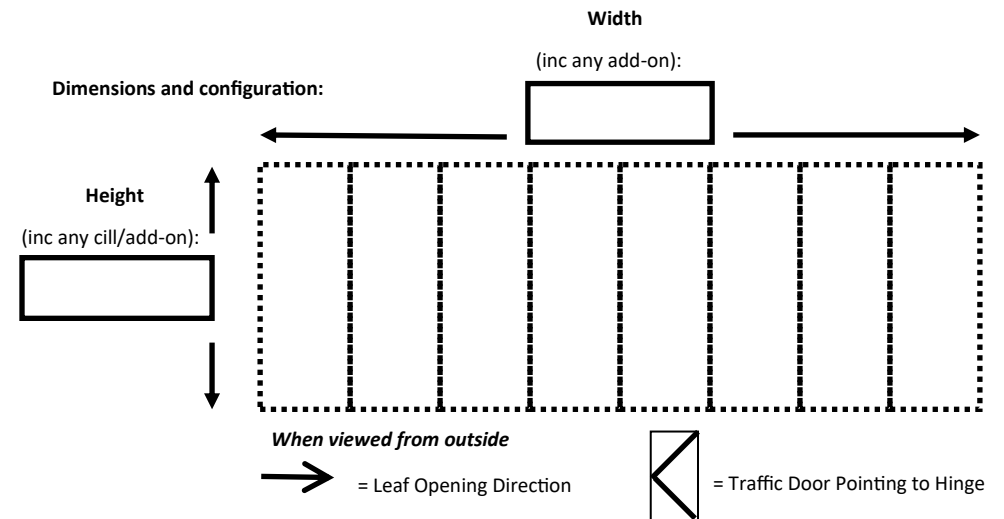

**Add On:**

15mm 25mm 50mm

T	<input type="checkbox"/>	<input type="checkbox"/>	<input type="checkbox"/>
B	<input type="checkbox"/>	<input type="checkbox"/>	<input type="checkbox"/>
L	<input type="checkbox"/>	<input type="checkbox"/>	<input type="checkbox"/>
R	<input type="checkbox"/>	<input type="checkbox"/>	<input type="checkbox"/>

**Trickle Vent:**

**Note: 50mm Head Add-On Required**

- No Trickle Vents in Head Add-On.....

**Please note an even number of panes in one direction will not have a traffic door. Please ask if unsure.**